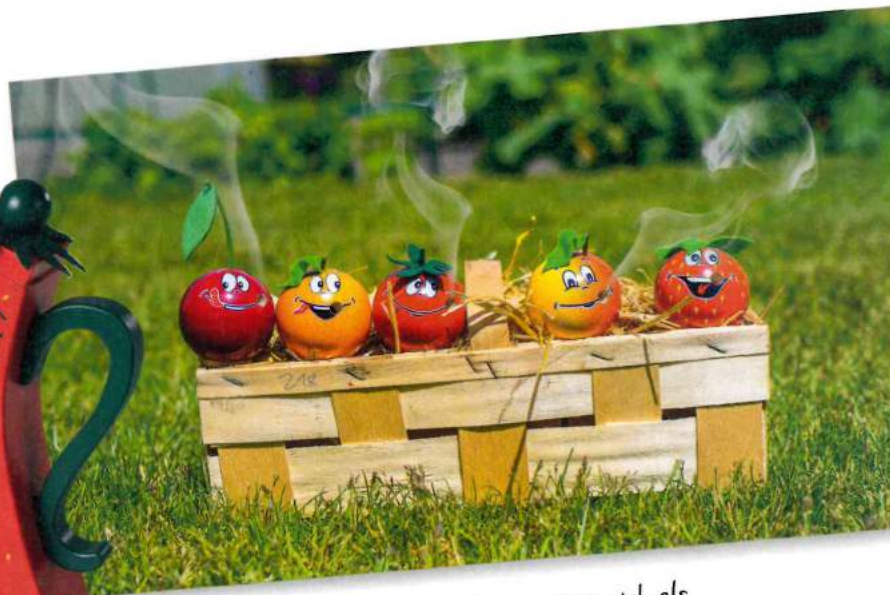

Sommerliche Räuchermänner zeigen sich als „Freche Früchtchen“ bei Seiffener Volkskunst